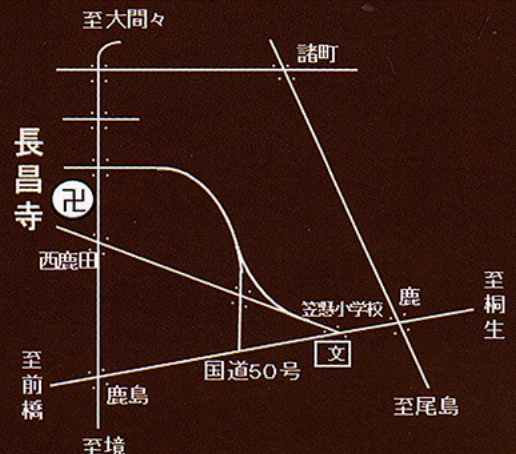

お申込み・お問合せ

TEL/0277(76)3636 FAX/0277(76)3634

長昌寺コンサート2019 No.2